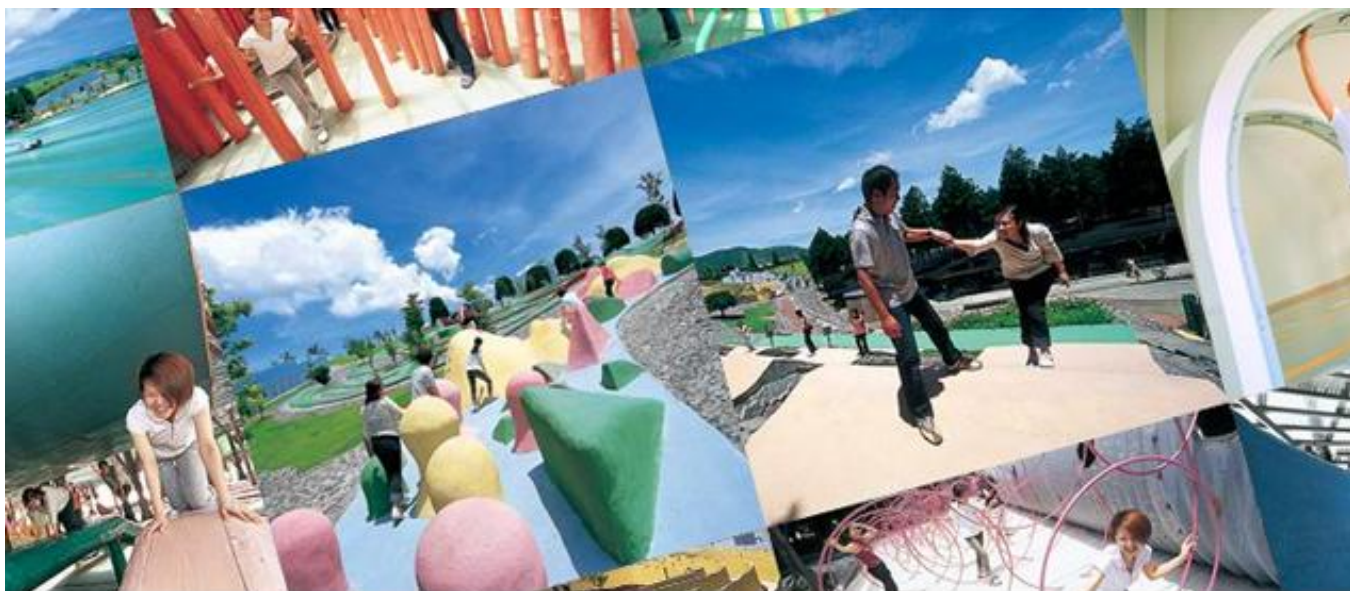

17:00 熊本駅(熊本駅 新幹線西口前) 解散

※【参加費】大人500円(学生以下無料)

- 注意事項**
- 熱中症対策を各自お願いします。
  - 歩きやすい運動靴で参加して下さい。

「ビンゴゲーム」「千ビッ子集まれ」

などお楽しみ企画もあるよ!